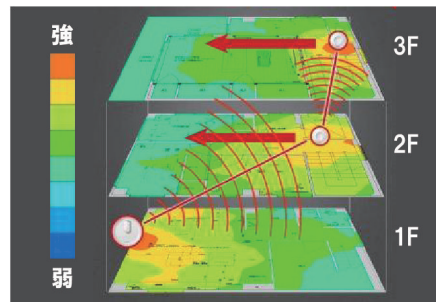

SMOOTH!

強度
どこでも
安定

電波の届く範囲を広げるだけでなく
速度低下を抑制する“賢い中継”で
リモートや通常業務もスムーズ！

従来の親機・中継機で必要だった手動のネットワーク構築がAirStation connectなら不要に！
親機・中継機が連携し情報共有することで、「網目状」のネットワークを自動構築する独自メッシュ機能(特許出願済)で電波の届きにくい別フロアも安定した通信を提供します。

対応できます！
環境に合わせた
最適プラン。